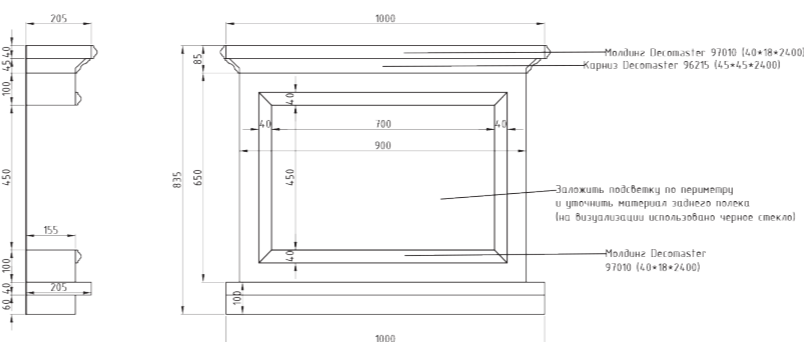

A-A

Layouts, Elevations, Spaces, Details  
AutoCad, Arhcad drawings

Необходимо уточнить размеры и конструкцию на месте и по моделям лепнины.

Декоративный камин из ГКЛ и лепнины в спальне

Master Bedroom 3D Visualisation  
for Lorenc Design Associates  
3Ds Max, V-Ray, Photoshop