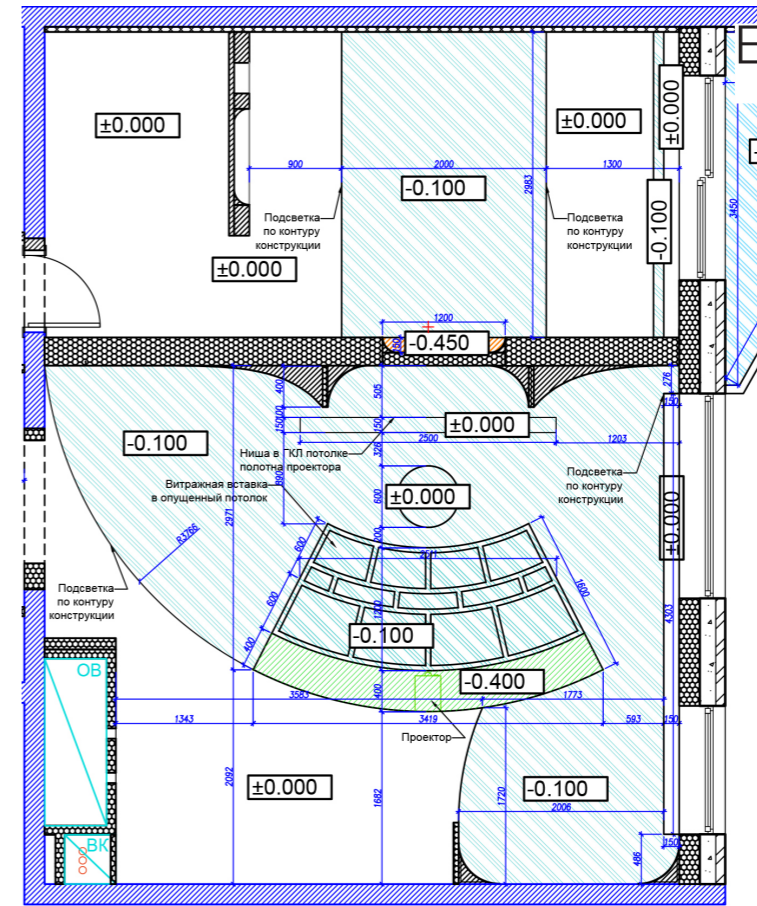

Interior Design  
Technical Design  
3D Visualisation  
FF & E  
Contract administration  
Planning permission advising

ELENA GLEESON

Living Room and Kitchen 3D Visualization  
Revit, 3Ds Max, V-Ray,

Экспликация помещений

Номер помещ.	Наименование помещения	Площадь кв. м
1	Прихожая	2,26
2	Коридор	4,1
3	Гардеробная	5,89
4	Гостевой санузел	5,51
5	Гостевая/кабинет	14,36
6	Гостиная	48,85
7	Столовая	14,19
8	Кухня	9
9	Гардеробная спальни	5,26
10	Ванная с сауной	8,9
11	Спальня	33,44
12	Постирочная	3,48
13	Общий коридор	14,07
14	Детская сына	21,63
15	Спальня дочери	24,08
16	Игровая/гостевая	29,24
17	Детская душевая	3,65

A-A

Layouts, Elevations, Spaces, Details  
AutoCad, Arhcad drawings

Необходимо уточнить размеры и конструкцию на месте и по моделям лепнины.

Декоративный камин из ГКЛ и лепнины в спальне

Master Bedroom 3D Visualisation  
for Lorenc Design Associates  
3Ds Max, V-Ray, Photoshop