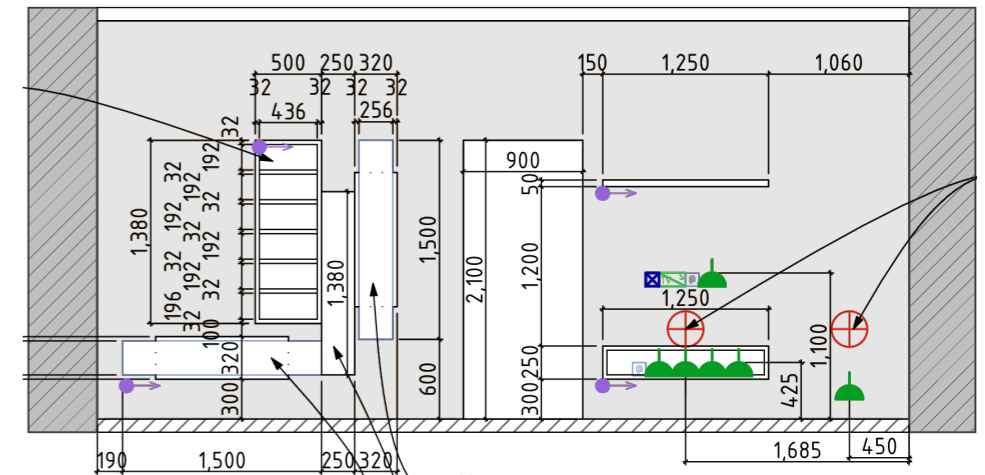

A-A

Layouts, Elevations, Spaces, Details  
AutoCad, Arhcad drawings

Необходимо уточнить размеры и конструкцию на месте и по моделям лепнины.

Декоративный камин из ГКЛ и лепнины в спальне

Master Bedroom 3D Visualisation  
for Lorenc Design Associates  
3Ds Max, V-Ray, Photoshop