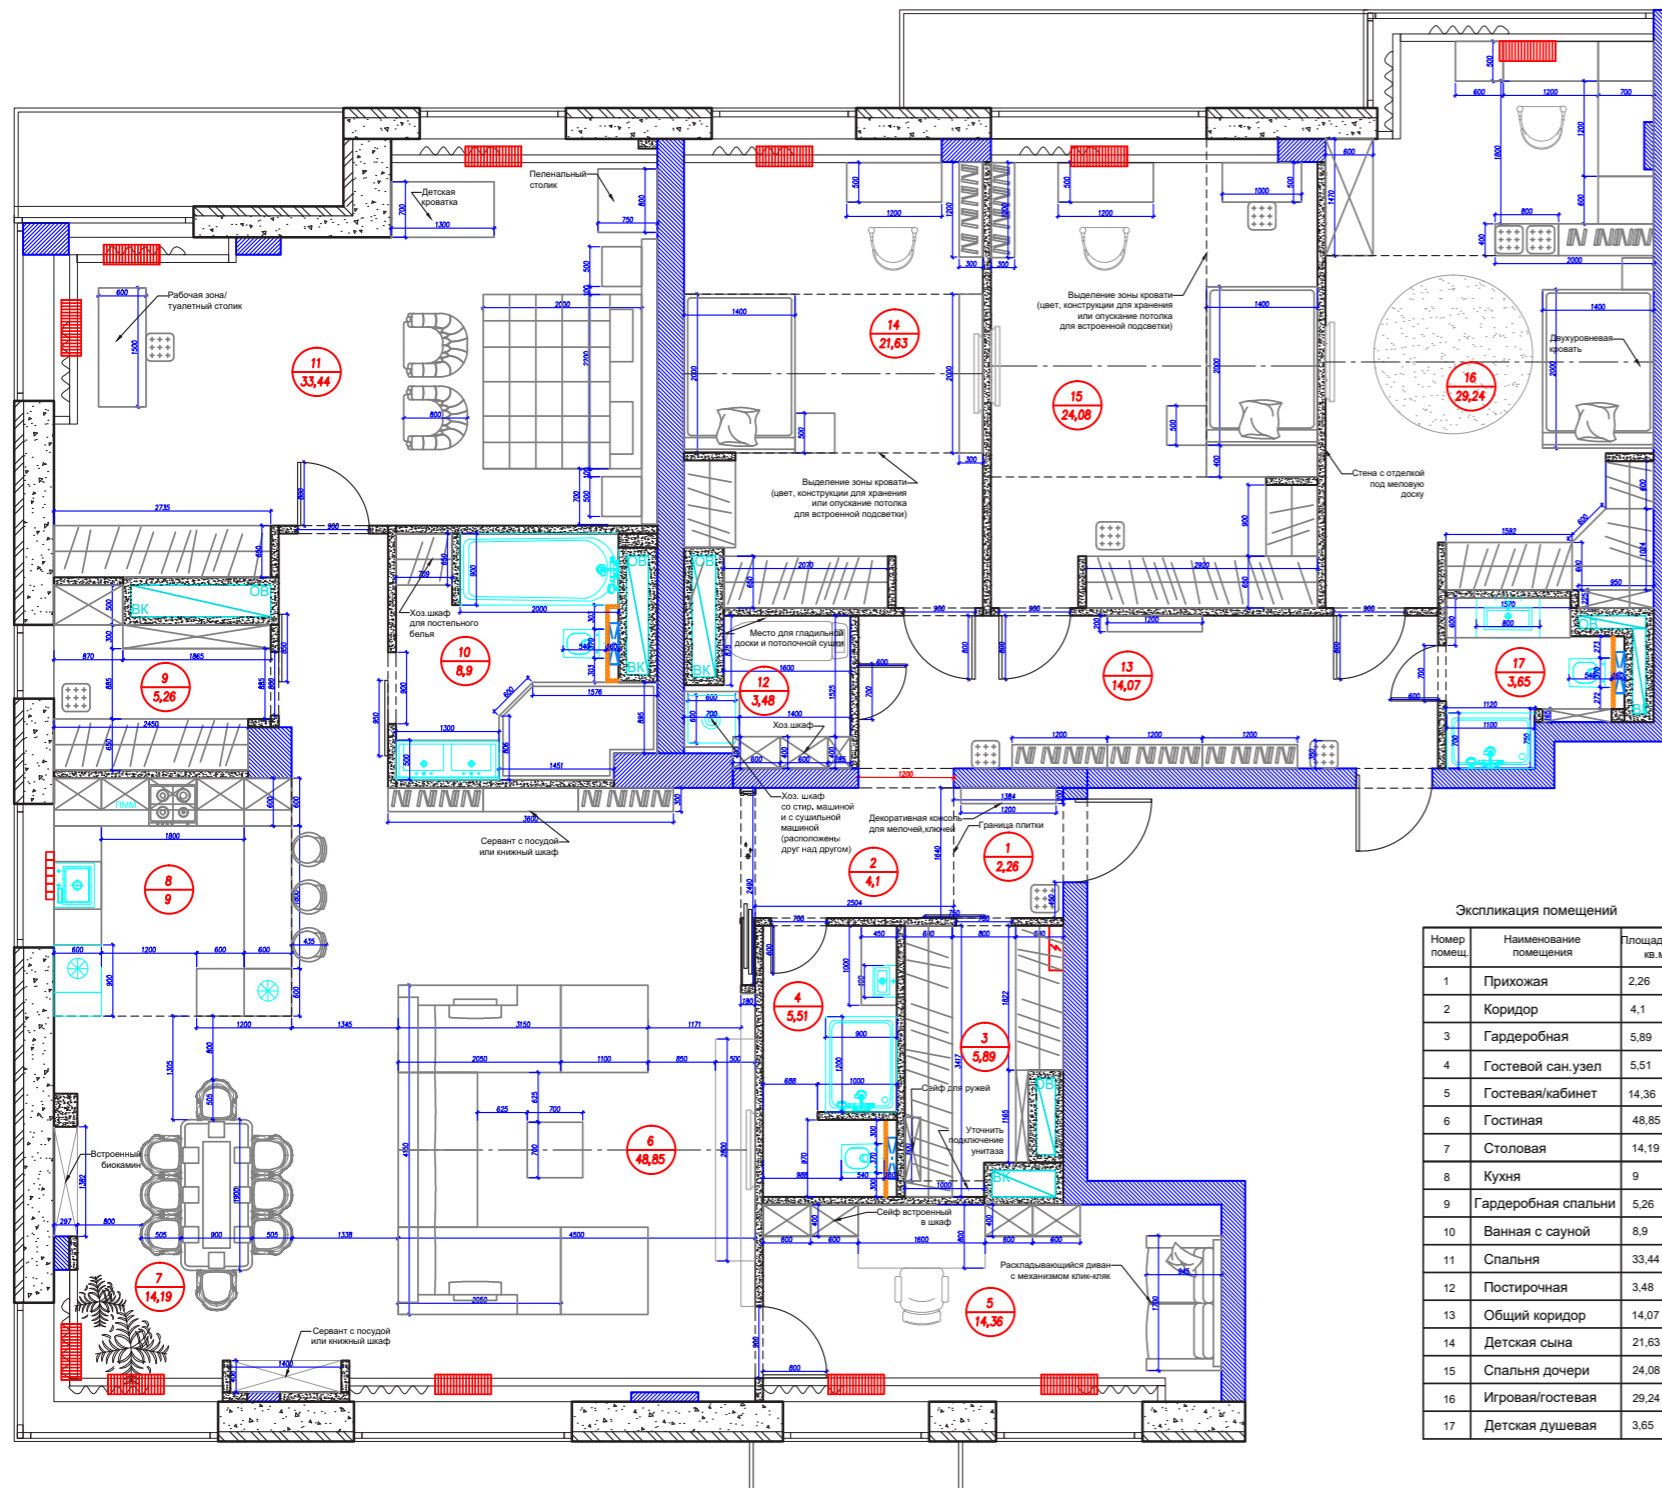

Interior Design  
Technical Design  
3D Visualisation  
FF & E  
Contract administration  
Planning permission advising

ELENA GLEESON

Living Room and Kitchen 3D Visualization  
Revit, 3Ds Max, V-Ray,

Экспликация помещений

Номер помещ.	Наименование помещения	Площадь кв. м
1	Прихожая	2,26
2	Коридор	4,1
3	Гардеробная	5,89
4	Гостевой санузел	5,51
5	Гостевая/кабинет	14,36
6	Гостиная	48,85
7	Столовая	14,19
8	Кухня	9
9	Гардеробная спальни	5,26
10	Ванная с сауной	8,9
11	Спальня	33,44
12	Постирочная	3,48
13	Общий коридор	14,07
14	Детская сына	21,63
15	Спальня дочери	24,08
16	Игровая/гостевая	29,24
17	Детская душевая	3,65

A-A

Layouts, Elevations, Spaces, Details  
AutoCad, Arhcad drawings

Необходимо уточнить размеры и конструкцию на месте и по моделям лепнины.

Декоративный камин из ГКЛ и лепнины в спальне

Master Bedroom 3D Visualisation  
for Lorenc Design Associates  
3Ds Max, V-Ray, Photoshop